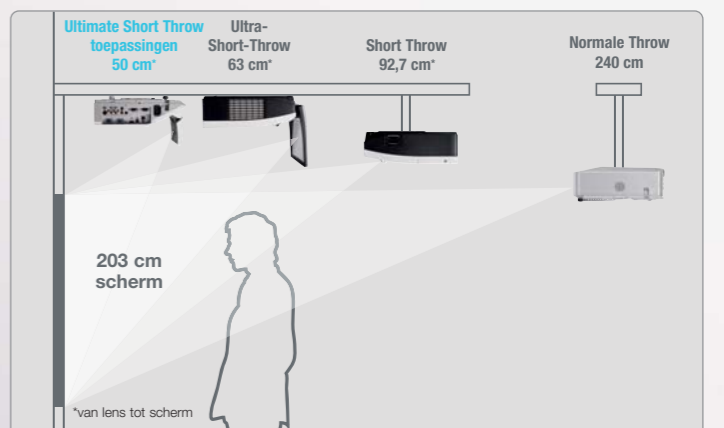

Interactieve klaslokaaltechnologie

De Hitachi Ultimate iPJ-AW250NM-projector tovert elke muur in de klas om tot een interactief leermiddel dat de aandacht trekt en betrokkenheid stimuleert, voor een nog betere leerervaring.

Een nieuwe oplossing voor interactiviteit

Interactiviteit is uitermate waardevol in een klaslokaal, maar vaak zijn de kosten te hoog of schrikt de complexiteit af. Hitachi heeft een andere aanpak ontwikkeld. De nieuwe iPJ-AW250NM is een innovatieve oplossing die interactiviteit levert op een plat vlak, zoals een whiteboard of zelfs een lege muur.

Leren komt tot leven

Interactieve technologie voor het klaslokaal biedt enorme mogelijkheden om het leerproces te verbeteren. De iPJ-AW250NM-projector maakt deel uit van het innovatieve Ultimate-assortiment van Hitachi en zorgt voor

iPJ-AW250NM sensors die de activiteit op het schermgebied detecteren. Samen met de bekende Hitachi Starboard-software kunnen gebruikers het gepresenteerde materiaal annoteren en er op interactieve wijze gebruik van maken. De klas krijgt niet zomaar statische beelden te zien. Studenten en leerkrachten kunnen als nooit tevoren met het schermmateriaal werken, zodat ze geïnteresseerd en betrokken raken en de leerstof tot leven komt.

een eenvoudige, interactieve leerervaring. Dankzij de short-throw afstand en het compacte ontwerp, kan de projector nagenoeg overal ingezet worden. Hij is ook krachtig genoeg voor heldere, duidelijke beelden, zelfs in een heldere omgeving. Maar anders dan conventionele projectoren, heeft de