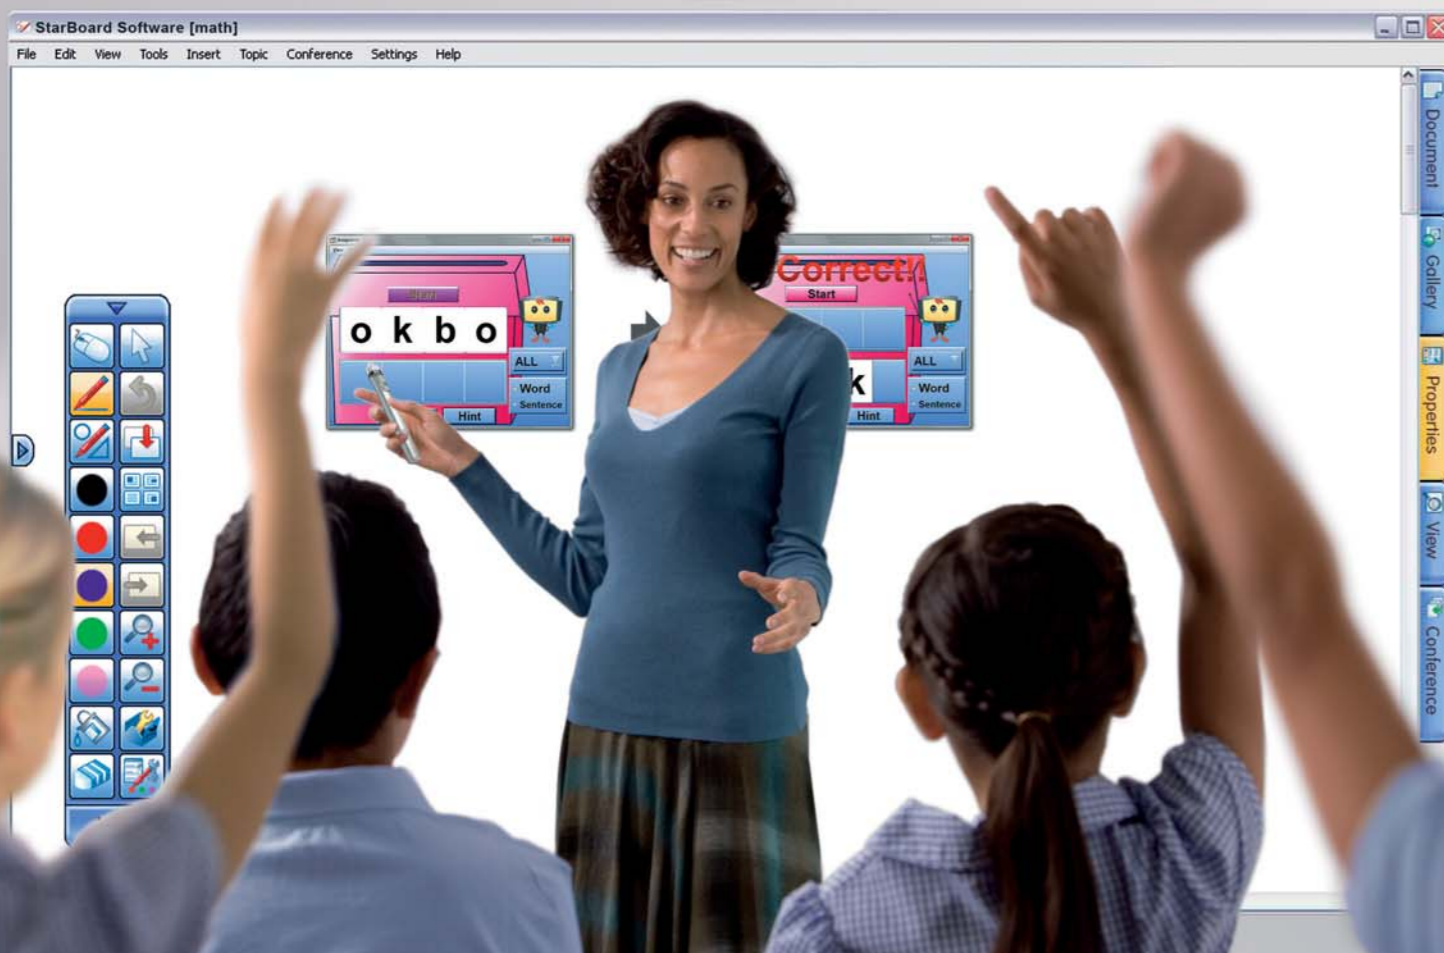

Interactieve klaslokaaltechnologie

De Hitachi Ultimate iPJ-AW250NM-projector tovert elke muur in de klas om tot een interactief leermiddel dat de aandacht trekt en betrokkenheid stimuleert, voor een nog betere leerervaring.

Een nieuwe oplossing voor interactiviteit

Interactiviteit is uitermate waardevol in een klaslokaal, maar vaak zijn de kosten te hoog of schrikt de complexiteit af. Hitachi heeft een andere aanpak ontwikkeld. De nieuwe iPJ-AW250NM is een innovatieve oplossing die interactiviteit levert op een plat vlak, zoals een whiteboard of zelfs een lege muur.

Leren komt tot leven

Interactieve technologie voor het klaslokaal biedt enorme mogelijkheden om het leerproces te verbeteren. De iPJ-AW250NM-projector maakt deel uit van het innovatieve Ultimate-assortiment van Hitachi en zorgt voor

iPJ-AW250NM sensors die de activiteit op het schermgebied detecteren. Samen met de bekende Hitachi Starboard-software kunnen gebruikers het gepresenteerde materiaal annoteren en er op interactieve wijze gebruik van maken. De klas krijgt niet zomaar statische beelden te zien. Studenten en leerkrachten kunnen als nooit tevoren met het schermmateriaal werken, zodat ze geïnteresseerd en betrokken raken en de leerstof tot leven komt.

een eenvoudige, interactieve leerervaring. Dankzij de short-throw afstand en het compacte ontwerp, kan de projector nagenoeg overal ingezet worden. Hij is ook krachtig genoeg voor heldere, duidelijke beelden, zelfs in een heldere omgeving. Maar anders dan conventionele projectoren, heeft de