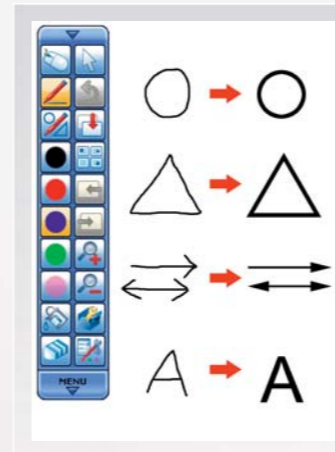

Ideeën worden duidelijke woorden en beelden