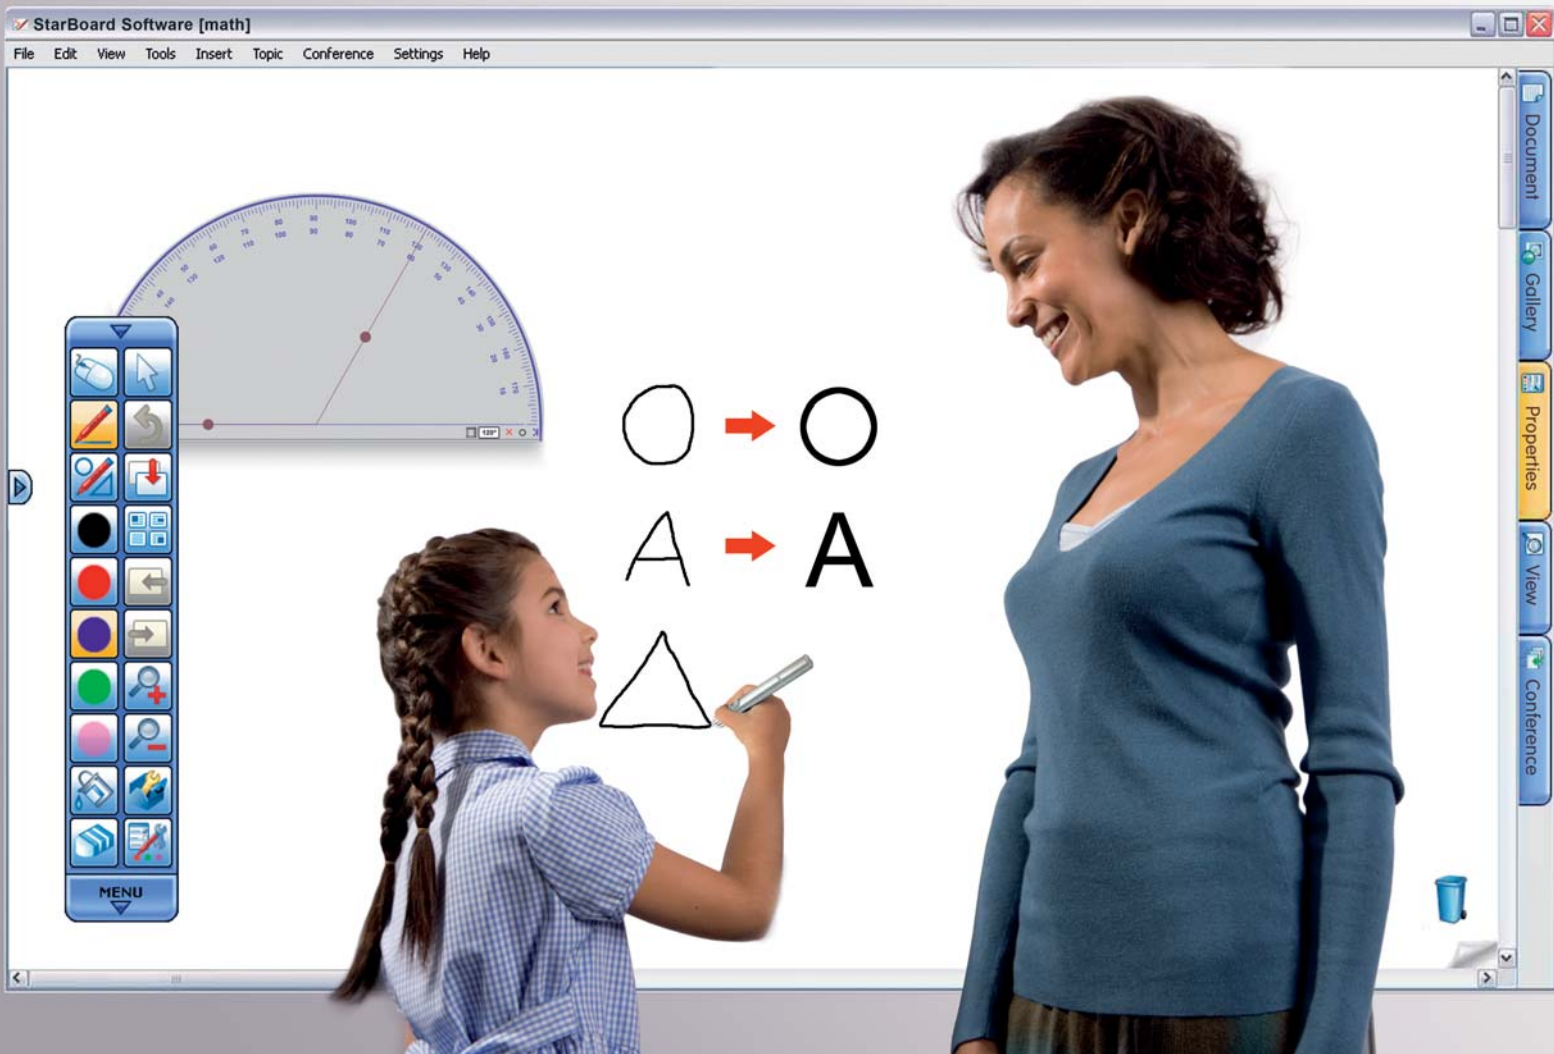

iPJ-AW250NM

ULTIMATE 究極
INTERACTIVE

Met deze projector
wordt uw muur een
interactief
leermiddel.