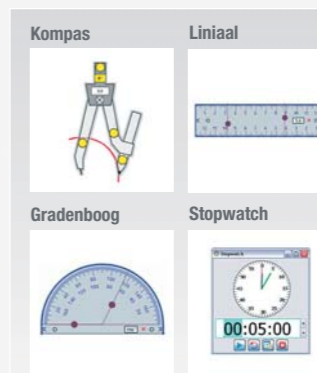

Bekende tools zorgen voor een beter begrip