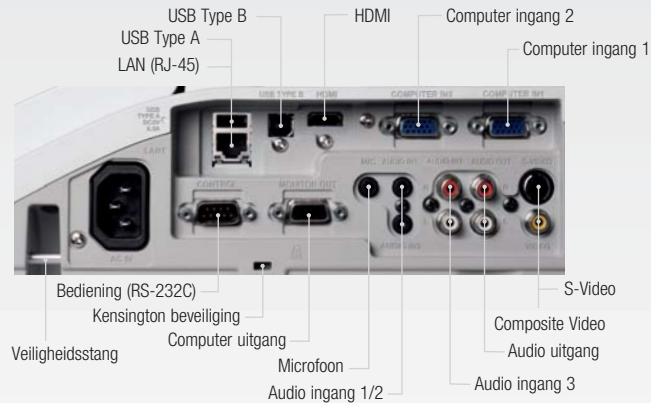

De beste connectiviteit

Netwerkcapaciteiten

Het Ultimate Short Throw-assortiment biedt flexibele netwerkaansluitingen. Beheerders kunnen verschillende activiteiten voor meerdere projectoren op het netwerk inplannen, zoals in- en uitschakelen en gecentraliseerde rapportage. De handige Messenger-functie maakt het ook mogelijk om tegelijkertijd of op een bepaald tijdstip berichten naar meerdere projectoren te sturen. Dit is ideaal voor het weergeven van aankondigingen of informatie in noodsituaties. Met de multi-pc presentatiestand worden uw lessen nog effectiever, omdat u de inhoud van maximaal vier computers tegelijkertijd op het scherm kunt weergeven.