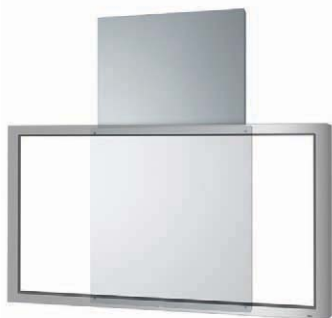

→ Bevestiging & Accessoires Touchmonitoren

Hoogteverstelling

Het verenmechaniek is een systeem dat de zwaartekracht opheft zodat touchmonitoren die erop gemonteerd zijn gewichtloos en moeiteloos in hoogte versteld kunnen worden. Verstell bereik ca. 50 centimeter. De roestvrijstalen afdekplaat zorgt ervoor dat het systeem alleen veilig te gebruiken is. Leverbaar in twee varianten: tot en met 55" en voor 65" monitoren.