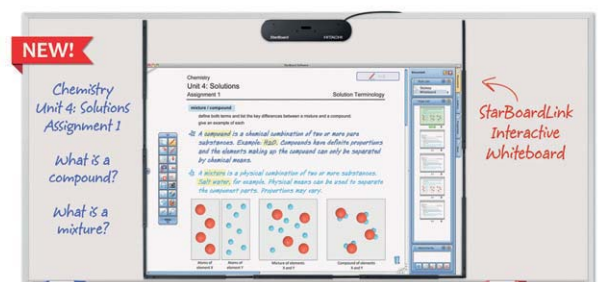

StarBoard FX-GII

HITACHI

Het FX-bord is leverbaar in 77" beelddiagonaal (4:3 verhouding) en heeft een gunstige prijs-kwaliteitverhouding. De ultrasonische techniek zorgt voor een snelle en accurate bediening van het bord, door middel van de meegeleverde pen. Inclusief Starboard Software, bevestigingsmaterialen en 5 jaar garantie (na registratie).

STBFX77 - 179,3 x 122 x 6,8 cm - 15 kg

StarBoard LinkEZ

HITACHI

LinkEZ maakt eenvoudig van elk whiteboard of ander oppervlak een interactief systeem met een werkruimte van 45" tot 90". Bediening met pen en/of vinger. Het systeem is mobiel inzetbaar en in korte tijd gebruiksklaar voor een les of presentatie. Link EZ wordt geleverd inclusief de geavanceerde StarBoard Software.