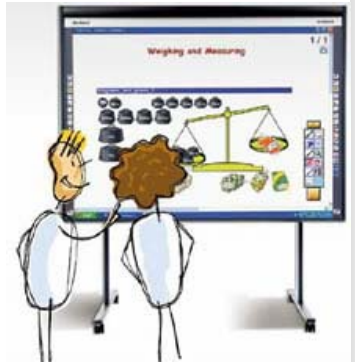

VERDICTPLUS30 set 30 stemkastjes + 1 teacher remote

VERDICTPLUS15 set 15 stemkastjes + 1 teacher remote

→ StarBoard software

HITACHI StarBoard

brengt interactiviteit tot leven

Bij elk StarBoard-product wordt de **licentievrije** StarBoard Software geleverd met geavanceerde en dynamische gereedschappen voor studenten en docenten. Alle mogelijkheden zijn eenvoudig toegankelijk via een instelbaar snelknoppenmenu, waardoor iedereen snel met het Starboard aan de slag kan. Gebruik de StarBoard Software om interactieve lessen te maken die aansluiten bij de hedendaagse leerlingen.

VOORDELEN:

- Persoonlijke snelknoppen: docenten kunnen de knoppenbalk naar eigen wens aanpassen.
- Software werkt samen met veel andere applicaties zoals Word, PowerPoint, Excel, JPEG, PDF en meer.
- Geïntegreerde internet zoekfunctie: selecteer het gewenste woord, kies voor de zoekfunctie in Google of Wikipedia en het resultaat is direct te zien in de internetbrowser
- Handschrijftherkenning
- Multi-touch: twee personen kunnen gelijktijdig aantekeningen maken op het bord
- «Teleconferentie» functie – eenvoudig aantekeningen en presentaties delen met aangesloten borden op andere locaties