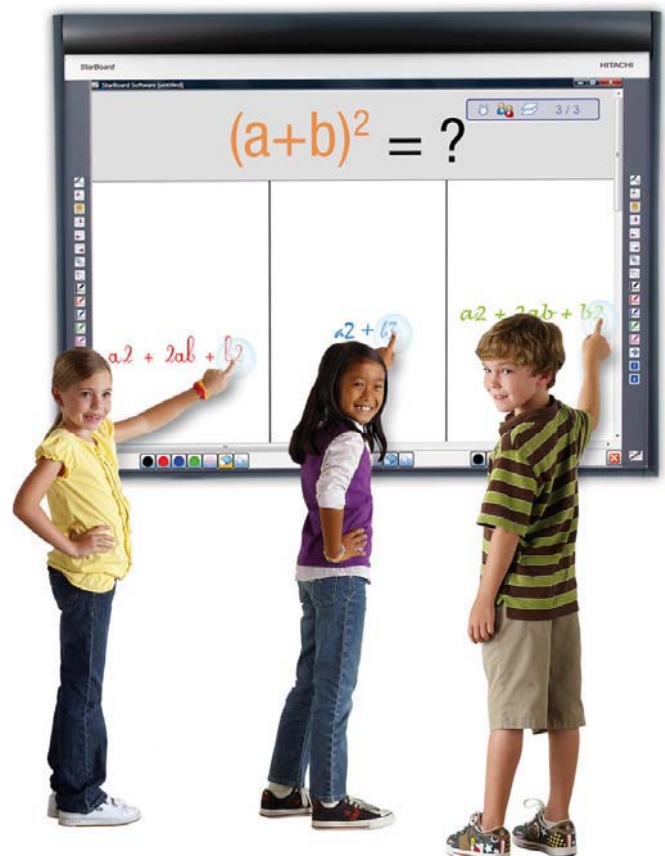

→ StarBoard software

HITACHI StarBoard

brengt interactiviteit tot leven

Bij elk StarBoard-product wordt de **licentievrije** StarBoard Software geleverd met geavanceerde en dynamische gereedschappen voor studenten en docenten. Alle mogelijkheden zijn eenvoudig toegankelijk via een instelbaar snelknoppenmenu, waardoor iedereen snel met het Starboard aan de slag kan. Gebruik de StarBoard Software om interactieve lessen te maken die aansluiten bij de hedendaagse leerlingen.

VOORDELEN:

- Persoonlijke snelknoppen: docenten kunnen de knoppenbalk naar eigen wens aanpassen.
- Software werkt samen met veel andere applicaties zoals Word, PowerPoint, Excel, JPEG, PDF en meer.
- Geïntegreerde internet zoekfunctie: selecteer het gewenste woord, kies voor de zoekfunctie in Google of Wikipedia en het resultaat is direct te zien in de internetbrowser
- Handschrijftherkenning
- Multi-touch: twee personen kunnen gelijktijdig aantekeningen maken op het bord
- «Teleconferentie» functie – eenvoudig aantekeningen en presentaties delen met aangesloten borden op andere locaties

GEbruik DEZELFDE SOFTWARE OP ALLE MERKEN INTERACTIEVE WHITEBOARDS

Met Chameleon kunt u de geavanceerde StarBoard software gebruiken op alle bekende merken digitale schoolborden. U kunt de software bovendien ongelimiteerd installeren op computers voor het voorbereiden van lessen.

De 'i learn maths toolbox' is een nieuw interactief hulp-programma om wiskunde leuk te maken en **zit geïntegreerd** in de licentievrije StarBoard software. Dit product van Cambridge-Hitachi is speciaal ontworpen voor interactieve borden. De Mult-e-Maths Toolbox geeft leerkrachten de mogelijkheid om wiskundelessen te maken en verbeteren door gebruik te maken van hun Hitachi StarBoard.