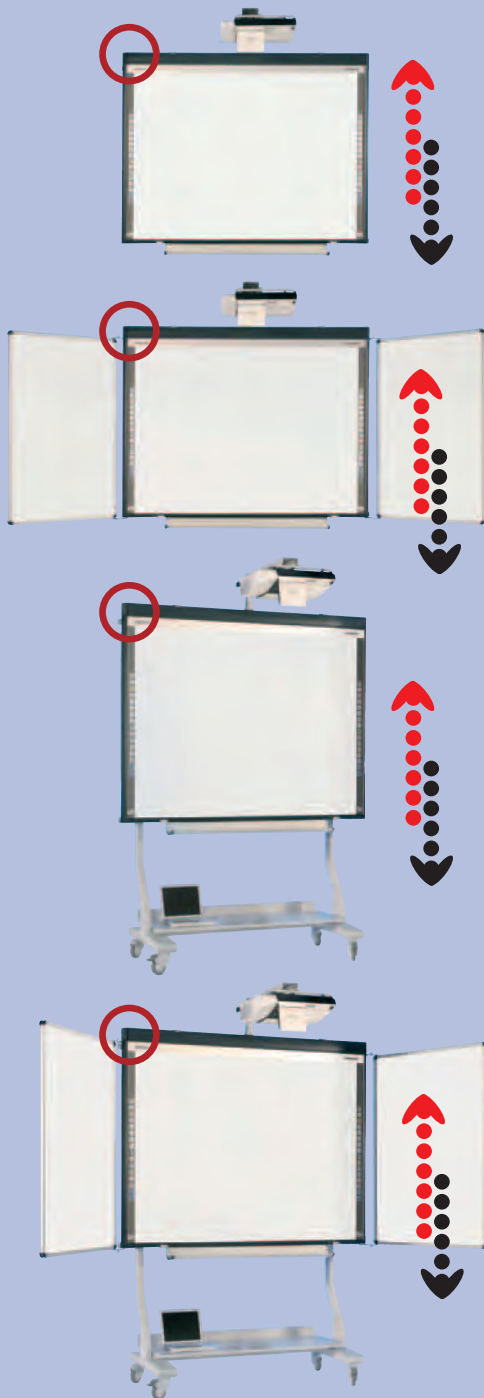

Onze Starboard combinaties voor u in één overzicht!

U wilt weten of onze oplossing voor uw situatie geschikt is?

Vul het formulier in en fax deze naar onderstaand faxnummer.

Wij zullen dan zo snel mogelijk contact met u opnemen.

Ja, ik wil graag meer informatie!
Neemt u contact met ons op voor:

- ☐ een afspraak
- ☐ een demonstratie
- ☐ een offerte
- ☐ overig, nl _____

_____
Naam school / bedrijf

_____
Contactpersoon

_____
Functie

_____
Straat / huisnummer

_____
Postcode / plaats

_____
Telefoon / fax

_____
E-mailadres

_____
Stempel

Uw gespecialiseerde Hitachi leverancier:

info@hitachistarboard.be
www.hitachistarboard.be

HITACHI
Inspire the Next