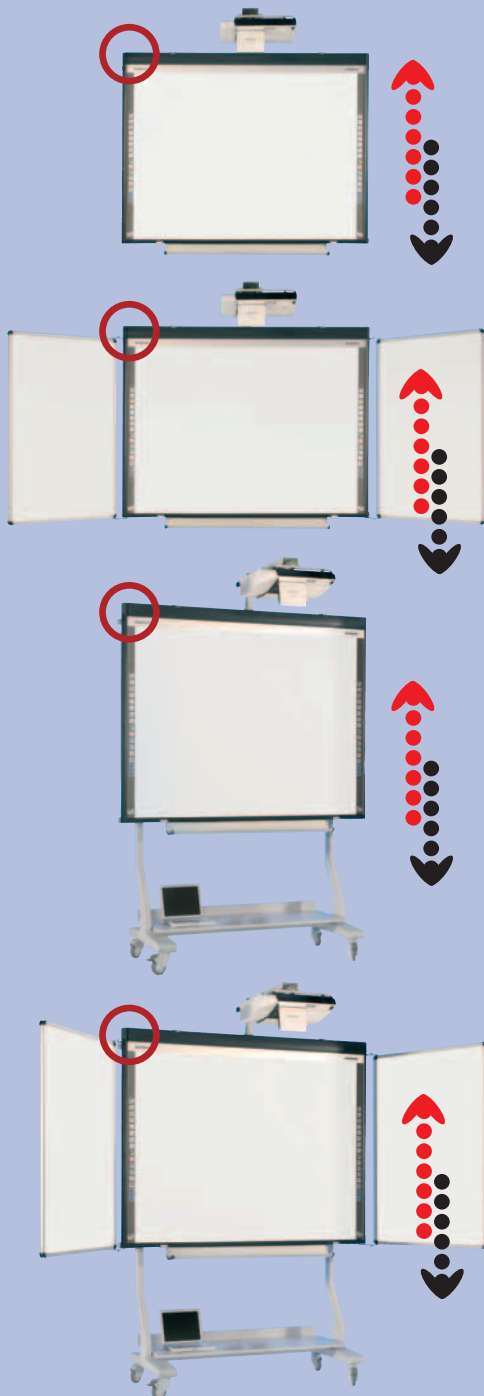

Onze Starboard combinaties voor u in één overzicht!

U wilt weten of onze oplossing voor uw situatie geschikt is?

Vul het formulier in en fax deze naar onderstaand faxnummer.

Wij zullen dan zo snel mogelijk contact met u opnemen.

Ja, ik wil graag meer informatie!
Neemt u contact met ons op voor:

- ☐ een afspraak
- ☐ een demonstratie
- ☐ een offerte
- ☐ overig, nl _____

_____
Naam school / bedrijf

_____
Contactpersoon

_____
Functie

_____
Straat / huisnummer

_____
Postcode / plaats

_____
Telefoon / fax

_____
E-mailadres

_____
Stempel

Uw gespecialiseerde Hitachi leverancier:

info@hitachistarboard.be
www.hitachistarboard.be

HITACHI
Inspire the Next