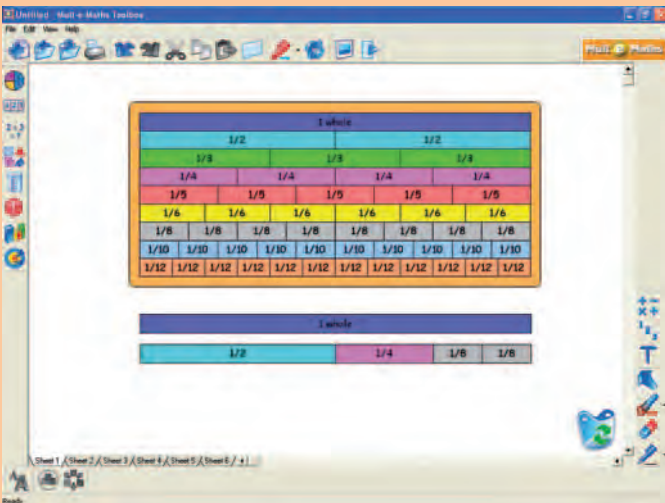

# Modern onderwijs met de nieuwste techniek.

Hitachi helpt u om uw lessen nog leuker en interactiever te maken! Interactie is in het huidige tijdperk dé manier om met uw leerlingen te communiceren.

Het revolutionaire Starboard FX-Duo biedt het beste op het gebied van bedieningsgemak en duurzaamheid. Het enige "harde" bord mét vingerbediening!

De geavanceerde Hitachi ED-A100 projector met ultra groothoeklens biedt u perfect beeld, zonder dat u last heeft van hinderlijke schaduwen op het bord.

Deze sterke combinatie is nu leverbaar met hoogteverstelling en whiteboard zijvleugels. Ontdek de fascinerende wereld van het interactieve bord met de flexibiliteit van een traditioneel bord!