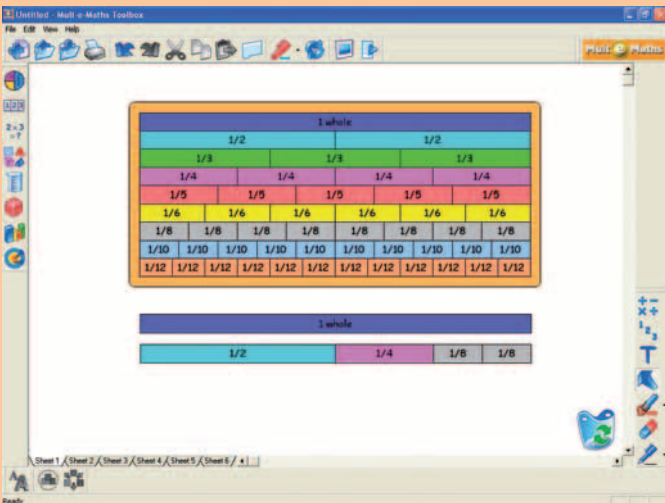

Modern onderwijs met de nieuwste techniek.

Hitachi helpt u om uw lessen nog leuker en interactiever te maken! Interactie is in het huidige tijdperk dé manier om met uw leerlingen te communiceren.

Het revolutionaire Starboard FX-Duo biedt het beste op het gebied van bedieningsgemak en duurzaamheid. Het enige "harde" bord mét vingerbediening!

De geavanceerde Hitachi ED-A100 projector met ultra groothoeklens biedt u perfect beeld, zonder dat u last heeft van hinderlijke schaduwen op het bord.

Deze sterke combinatie is nu leverbaar met hoogteverstelling en whiteboard zijvleugels. Ontdek de fascinerende wereld van het interactieve bord met de flexibiliteit van een traditioneel bord!