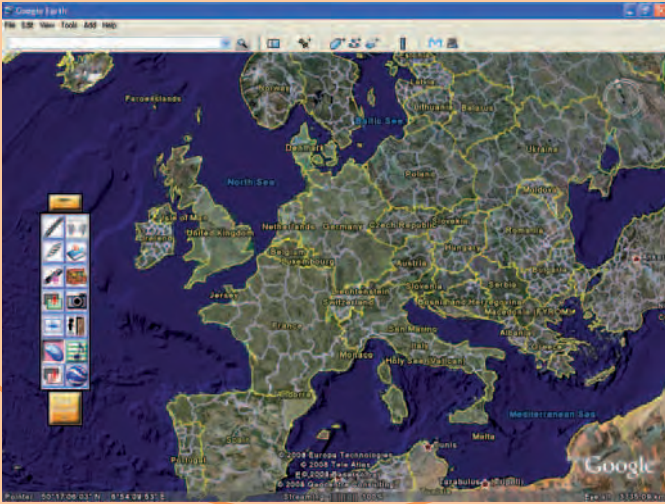

Modern onderwijs met de nieuwste techniek.