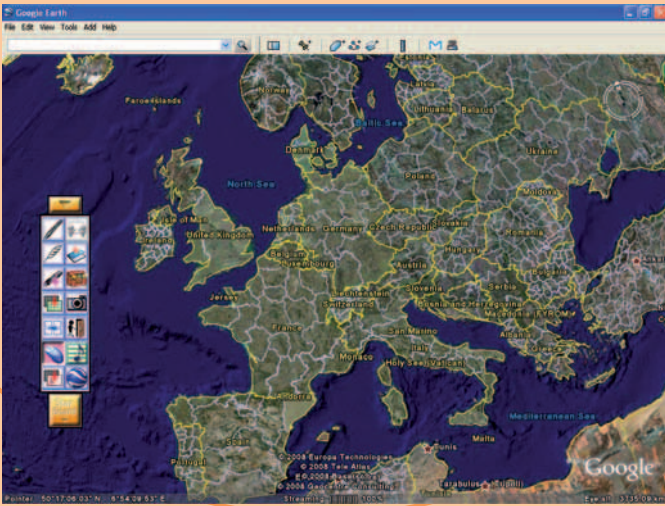

Modern onderwijs met de nieuwste techniek.