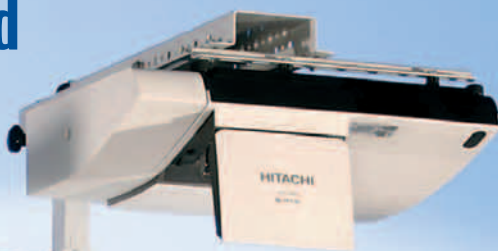

nieuwe bord van de toekomst verstelling en whiteboard r!

●●●●●●●●●● Hitachi ED-A100 projector!

- Ultra groothoeklens: afstand tot het 77" bord slechts 23 cm!
- Resolutie XGA 1024 x 768, 2000 ANSI Lumen
- Kleur wit of oranje
- Uiterst stille projector
- Ook leverbaar in 2500 ANSI Lumen

- > Hoogtever...
  ook tijden
- > Met of zo...
  zijvleugels
- > Solide on...
  blokkeerb...
- > PC-legplan...

●●●●●●●●●● PC-legplank

Praktische legplank voor uw PC, notebook of luidsprekers.

el,

uo 77"

ctor