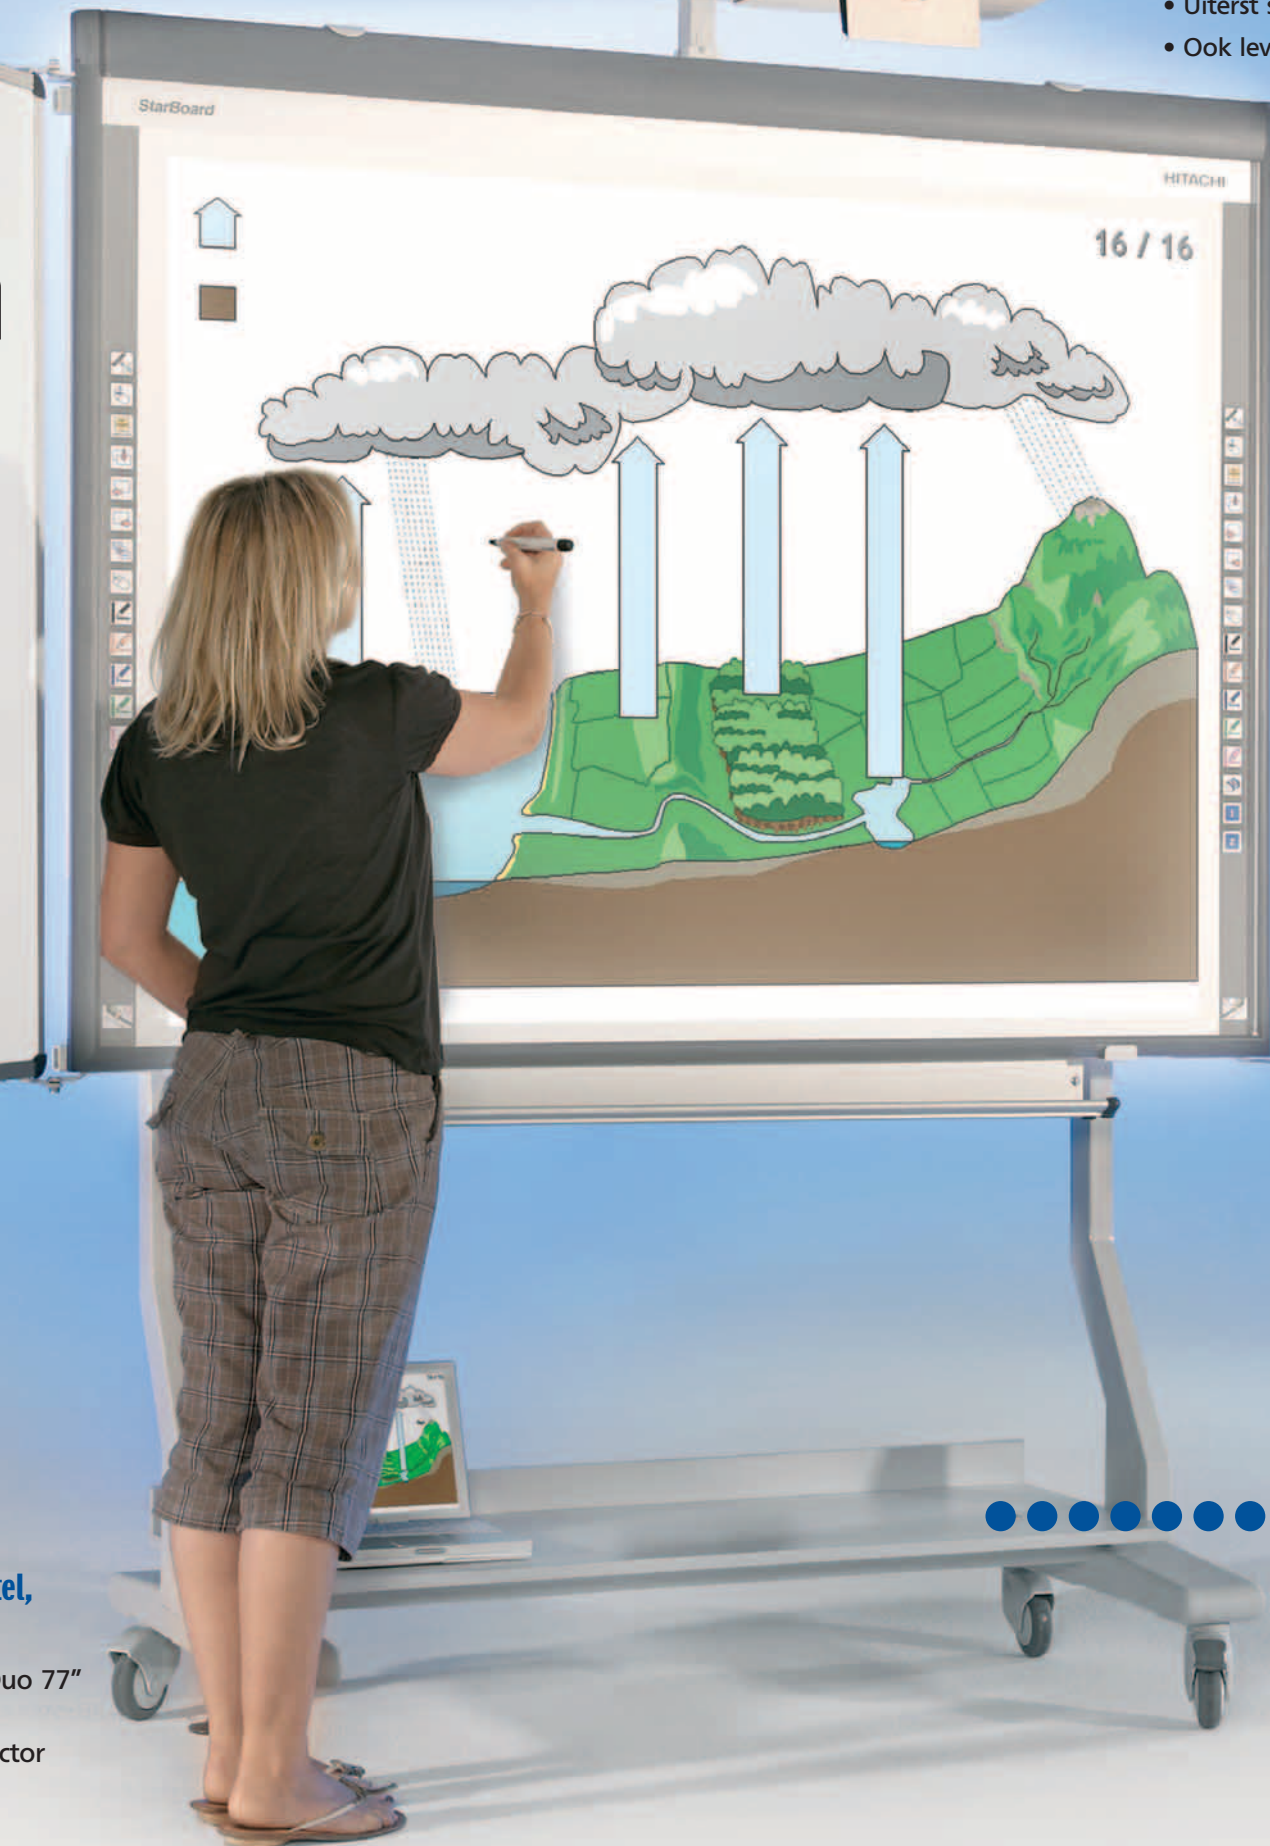

### Hoogteverstelling wandmontage, met whiteboard zijvleugels

Te combineren met Hitachi Starboard FX-Duo 77" beelddiagonaal. Inclusief bevestiging voor Hitachi ED-A100 / ED-A110 / CP-A100 projector

**FX-Duo:** hét interactief  
- nu ook met hoogteverstelling  
zijvleugels leverbaar

### Hoogteverstelling op verrijdbaar onderstel met whiteboard zijvleugels

Te combineren met Hitachi Starboard FX-Duo 77" beelddiagonaal. Inclusief bevestiging voor Hitachi ED-A100 / ED-A110 / CP-A100 projector

# nieuwe bord van de toekomst verstelling en whiteboard r!

## ●●●●●●●●●● Hitachi ED-A100 projector!

- Ultra groothoeklens: afstand tot het 77" bord slechts 23 cm!
- Resolutie XGA 1024 x 768, 2000 ANSI Lumen
- Kleur wit of oranje
- Uiterst stille projector
- Ook leverbaar in 2500 ANSI Lumen